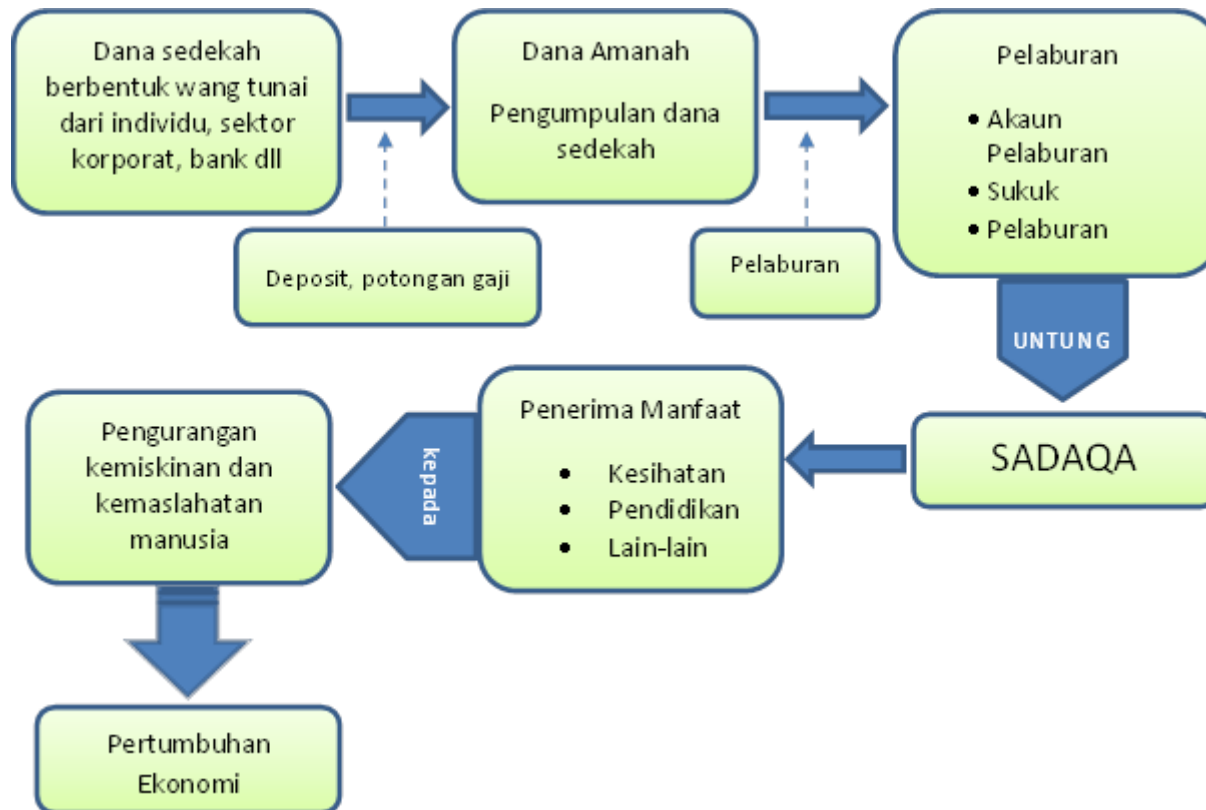

KOLEJ UNIVERSITI ISLAM ANTARABANGSA SELANGOR
الكلية الإسلامية العالمية لسنڠلڠور
INTERNATIONAL ISLAMIC UNIVERSITY COLLEGE SELANGOR

MODEL SADAQA HOUSE: MENYANTUNI KEBAJIKAN UMMAH

IRCIEF – KUIS

PENGENALAN

- ▶ SADAQA HOUSE merupakan salah satu elemen dalam kewangan sosial yang menggunakan konsep sedekah di dalam sektor perbankan dan kewangan Islam.
- ▶ Idea SADAQA HOUSE tercetus daripada Dato' Dr. Abdul Halim Ismail, pemenang Anugerah Diraja Kewangan Islam tahun 2014.

PENGENALAN

“sektor kerajaan dan sektor swasta berperanan dalam mengumpulkan dana bagi disalurkan kepada golongan miskin dan yang memerlukan. sektor perbankan dan kewangan Islam perlu membangunkan produk atau perkhidmatan yang dapat membantu penyaluran dana tersebut.”

Dato' Dr. Abdul Halim Ismail (2014)

KONSEP ASAL SADAQA HOUSE

PENYELIDIKAN IRCIEF

- ▶ Pihak IRCIEF telah menjalankan penyelidikan yang melibatkan dua fasa.
- ▶ Fasa pertama tertumpu pada persepsi institusi perbankan dan kewangan Islam serta masyarakat secara amnya dalam menerima pelaksanaan idea Sadaqa House dalam kerangka perbankan Islam.

PENYELIDIKAN IRCIEF

- ▶ Fasa kedua penyelidikan memberi fokus kepada kebolehlaksanaan model Saqada House dalam kerangka perbankan Islam di Malaysia.

PENYELIDIKAN IRCIEF

- ▶ Hasil kajian fasa pertama, secara umumnya mendapati bahawa idea Sadaqa House mendapat respon yang positif.
- ▶ Hasil kajian fasa kedua, didapati idea Sadaqa House boleh dilaksanakan di dalam kerangka perbankan Islam.